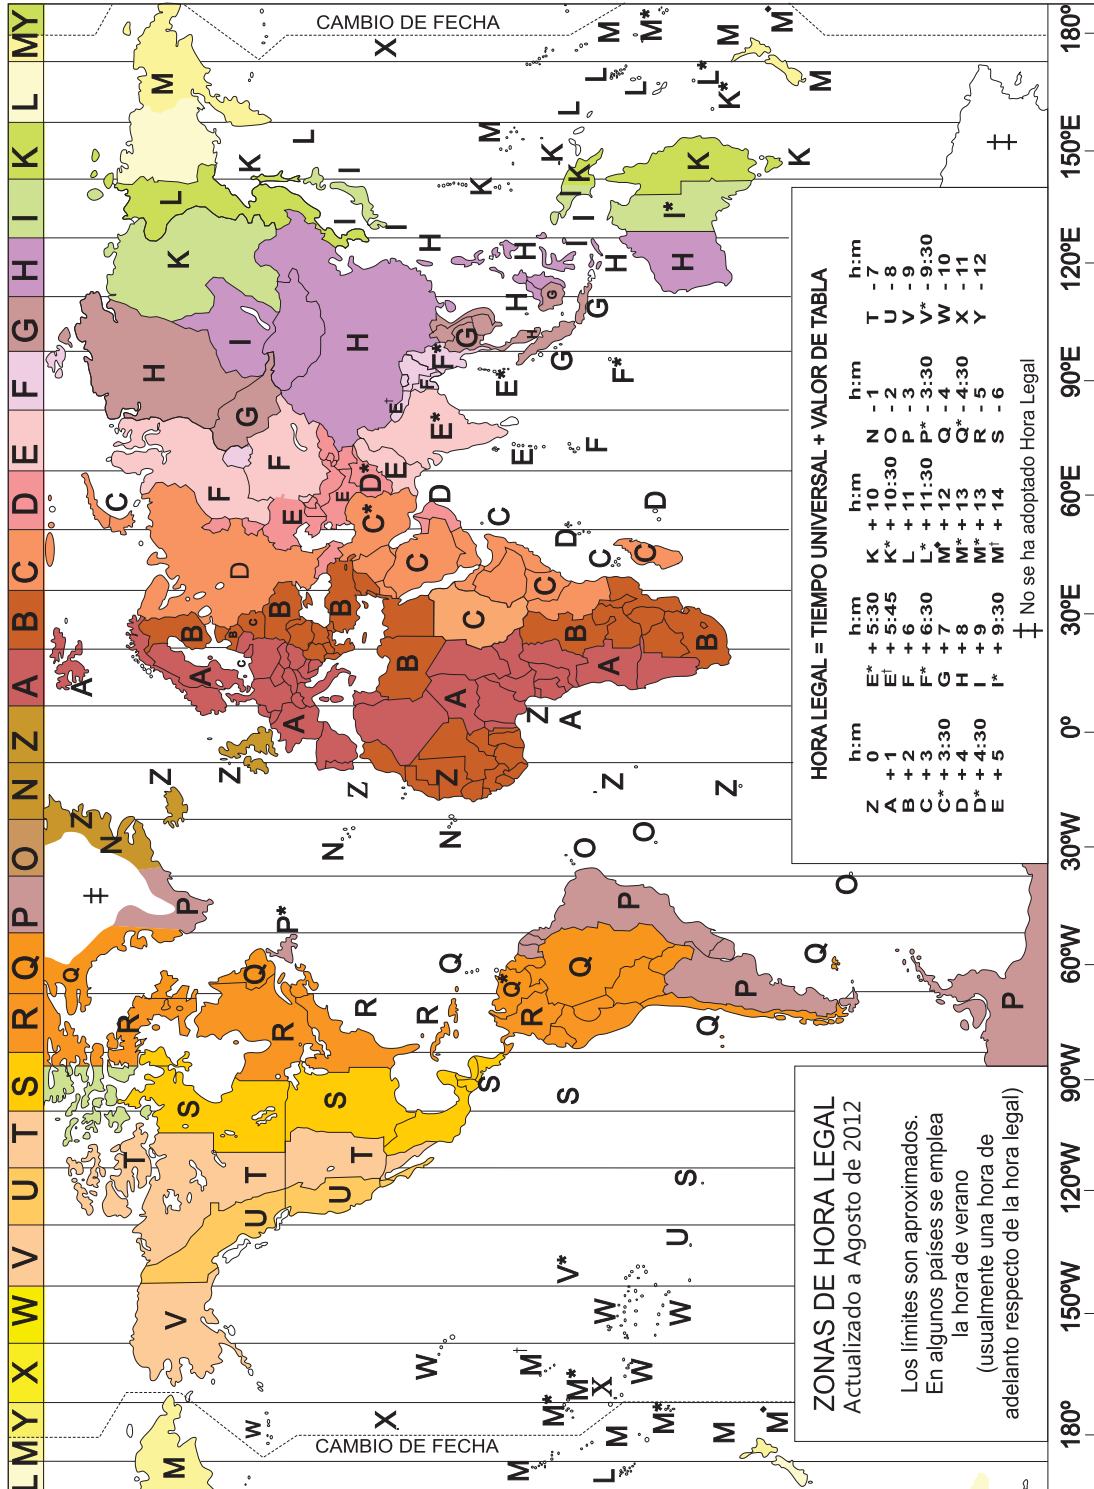

CAPITULO 6

CALENDARIO Y HORA LEGAL EN EL MUNDO Y OFICIAL DEL URUGUAY

6.1 CALENDARIO AÑO 2019

Días de la semana y días del año

Día	Enero			Febrero			Marzo			Día	Abril			Mayo			Junio			Día
1	Mie	1		Sab	32		Dom	61		1	92	Mie	Vie	122		Lun	153		1	
2	Jue	2		Dom	33		Lun	62		2	93	Jue	Sab	123		Mar	154		2	
3	Vie	3		Lun	34		Mar	63		3	94	Vie	Dom	124		Mie	155		3	
4	Sab	4		Mar	35		Mie	64		4	95	Sab	Lun	125		Jue	156		4	
5	Dom	5		Mie	36		Jue	65		5	96	Dom	Mar	126		Vie	157		5	
6	Lun	6		Jue	37		Vie	66		6	97	Lun	Mie	127		Sab	158		6	
7	Mar	7		Vie	38		Sab	67		7	98	Mar	Jue	128		Dom	159		7	
8	Mie	8		Sab	39		Dom	68		8	99	Mie	Vie	129		Lun	160		8	
9	Jue	9		Dom	40		Lun	69		9	100	Jue	Sab	130		Mar	161		9	
10	Vie	10		Lun	41		Mar	70		10	101	Vie	Dom	131		Mie	162		10	
11	Sab	11		Mar	42		Mie	71		11	102	Sab	Lun	132		Jue	163		11	
12	Dom	12		Mie	43		Jue	72		12	103	Dom	Mar	133		Vie	164		12	
13	Lun	13		Jue	44		Vie	73		13	104	Lun	Mie	134		Sab	165		13	
14	Mar	14		Vie	45		Sab	74		14	105	Mar	Jue	135		Dom	166		14	
15	Mie	15		Sab	46		Dom	75		15	106	Mie	Vie	136		Lun	167		15	
16	Jue	16		Dom	47		Lun	76		16	107	Jue	Sab	137		Mar	168		16	
17	Vie	17		Lun	48		Mar	77		17	108	Vie	Dom	138		Mie	169		17	
18	Sab	18		Mar	49		Mie	78		18	109	Sab	Lun	139		Jue	170		18	
19	Dom	19		Mie	50		Jue	79		19	110	Dom	Mar	140		Vie	171		19	
20	Lun	20		Jue	51		Vie	80		20	111	Lun	Mie	141		Sab	172		20	
21	Mar	21		Vie	52		Sab	81		21	112	Mar	Jue	142		Dom	173		21	
22	Mie	22		Sab	53		Dom	82		22	113	Mie	Vie	143		Lun	174		22	
23	Jue	23		Dom	54		Lun	83		23	114	Jue	Sab	144		Mar	175		23	
24	Vie	24		Lun	55		Mar	84		24	115	Vie	Dom	145		Mie	176		24	
25	Sab	25		Mar	56		Mie	85		25	116	Sab	Lun	146		Jue	177		25	
26	Dom	26		Mie	57		Jue	86		26	117	Dom	Mar	147		Vie	178		26	
27	Lun	27		Jue	58		Vie	87		27	118	Lun	Mie	148		Sab	179		27	
28	Mar	28		Vie	59		Sab	88		28	119	Mar	Jue	149		Dom	180		28	
29	Mie	29		Sab	60		Dom	89		29	120	Mie	Vie	150		Lun	181		29	
30	Jue	30					Lun	90		30	121	Jue	Sab	151		Mar	182		30	
31	Vie	31					Mar	91		31			Dom	152					31	
Día	Julio			Agosto			Setiembre			Día	Octubre			Noviembre			Diciembre			Día
1	Mie	183		Sab	214		Mar	245		1	Jue	275	Dom	306		Mar	336		1	
2	Jue	184		Dom	215		Mie	246		2	Vie	276	Lun	307		Mie	337		2	
3	Vie	185		Lun	216		Jue	247		3	Sab	277	Mar	308		Jue	338		3	
4	Sab	186		Mar	217		Vie	248		4	Dom	278	Mie	309		Vie	339		4	
5	Dom	187		Mie	218		Sab	249		5	Lun	279	Jue	310		Sab	340		5	
6	Lun	188		Jue	219		Dom	250		6	Mar	280	Vie	311		Dom	341		6	
7	Mar	189		Vie	220		Lun	251		7	Mie	281	Sab	312		Lun	342		7	
8	Mie	190		Sab	221		Mar	252		8	Jue	282	Dom	313		Mar	343		8	
9	Jue	191		Dom	222		Mie	253		9	Vie	283	Lun	314		Mie	344		9	
10	Vie	192		Lun	223		Jue	254		10	Sab	284	Mar	315		Jue	345		10	
11	Sab	193		Mar	224		Vie	255		11	Dom	285	Mie	316		Vie	346		11	
12	Dom	194		Mie	225		Sab	256		12	Lun	286	Jue	317		Sab	347		12	
13	Lun	195		Jue	226		Dom	257		13	Mar	287	Vie	318		Dom	348		13	
14	Mar	196		Vie	227		Lun	258		14	Mie	288	Sab	319		Lun	349		14	
15	Mie	197		Sab	228		Mar	259		15	Jue	289	Dom	320		Mar	350		15	
16	Jue	198		Dom	229		Mie	260		16	Vie	290	Lun	321		Mie	351		16	
17	Vie	199		Lun	230		Jue	261		17	Sab	291	Mar	322		Jue	352		17	
18	Sab	200		Mar	231		Vie	262		18	Dom	292	Mie	323		Vie	353		18	
19	Dom	201		Mie	232		Sab	263		19	Lun	293	Jue	324		Sab	354		19	
20	Lun	202		Jue	233		Dom	264		20	Mar	294	Vie	325		Dom	355		20	
21	Mar	203		Vie	234		Lun	265		21	Mie	295	Sab	326		Lun	356		21	
22	Mie	204		Sab	235		Mar	266		22	Jue	296	Dom	327		Mar	357		22	
23	Jue	205		Dom	236		Mie	267		23	Vie	297	Lun	328		Mie	358		23	

6.2 GRÁFICO DE LAS ZONAS DE HORA LEGAL