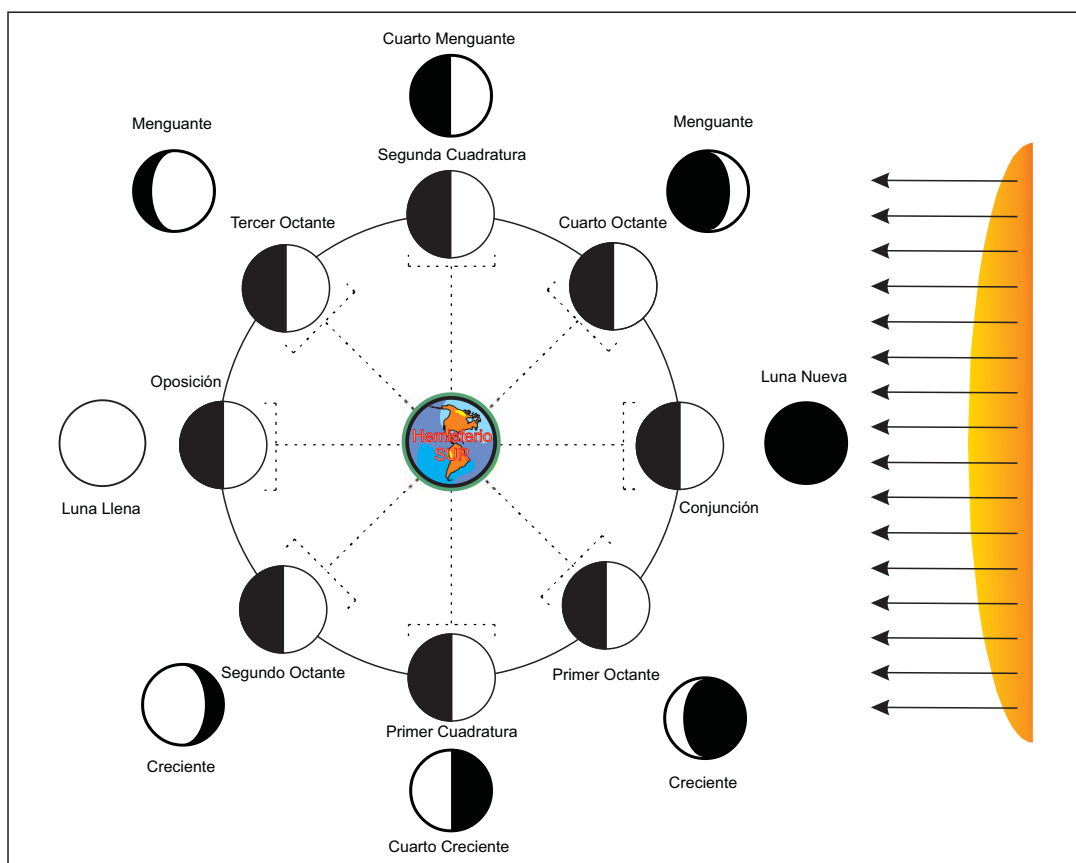

## 1.4 FASES LUNARES

Son los diferentes aspectos que presenta el Hemisferio Iluminado de la Luna al observador terrestre.

**Revolución Sidérea:** Lapso transcurrido entre dos posiciones consecutivas iguales de la Luna con respecto a una estrella. (Coincide con el período orbital de la Luna y una rotación completa de la misma) **Duración: 27 días 7 horas 43.7 minutos**

**Revolución Sinódica:** Lapso transcurrido entre dos posiciones consecutivas iguales de la Luna con respecto al Sol. (coincide con la duración del ciclo de fases lunares)  
**Duración: 29 días 12 horas 44 minutos**

**Elongación Lunar:** Distancia angular entre las posiciones aparentes del Sol y la Luna. (Su valor es variable durante el transcurso del ciclo de fases lunares)

**Edad de la Luna:** Es la cantidad de días que transcurren entre la Luna Nueva y el momento en que observamos a la misma.

**Círculo de iluminación:** Es el círculo máximo de la esfera lunar perpendicular a la dirección de los rayos solares, que separa el hemisferio iluminado del oscuro.

**Círculo de contorno aparente:** Es el círculo máximo de esfera lunar perpendicular a la visual del observador y separa el hemisferio visible del no visible. (Su posición varía según el valor de la elongación lunar)