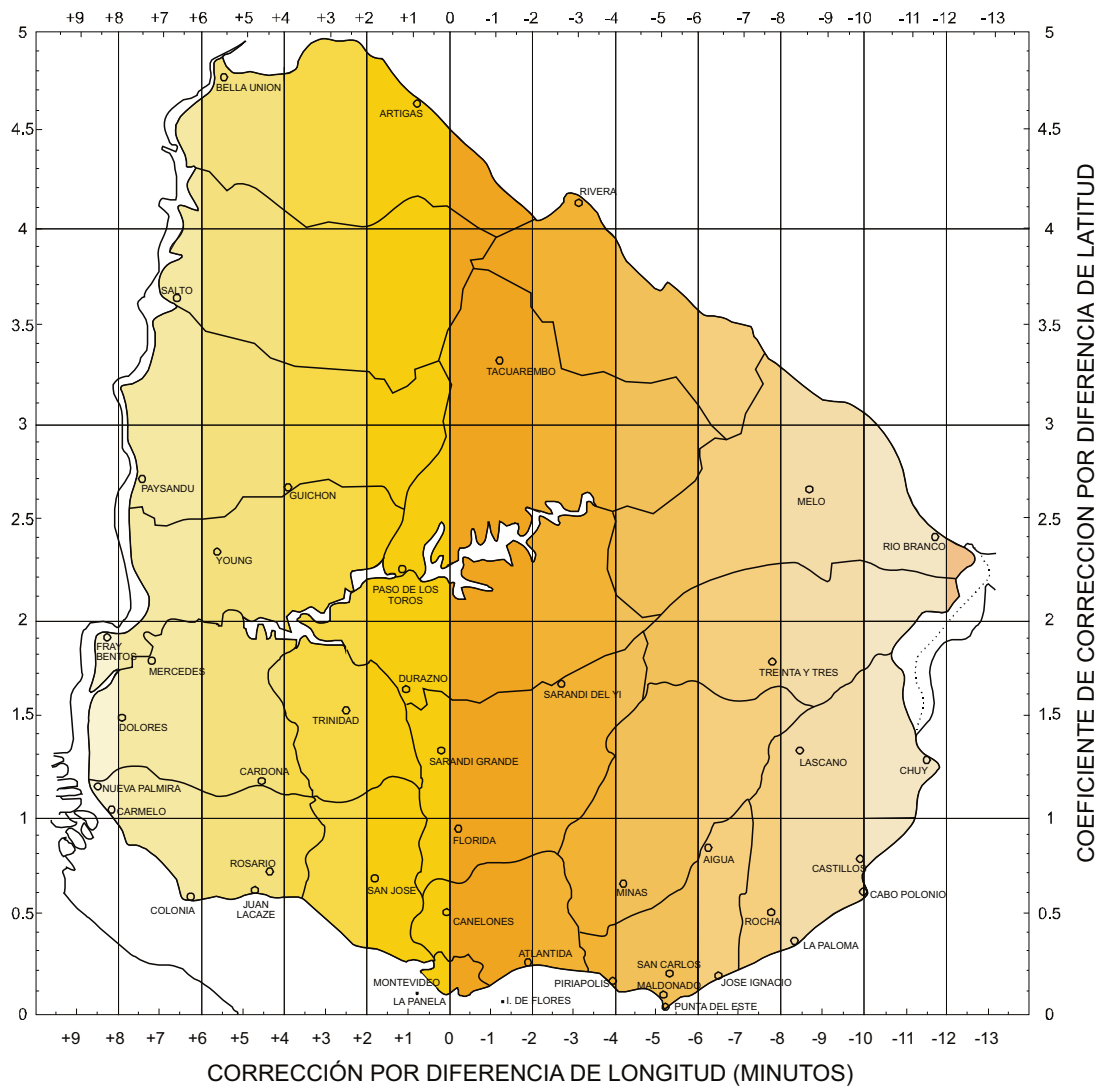

3.5 TABLA DE CORRECCIONES POR DIFERENCIA DE LATITUD Y LONGITUD

LOCALIDAD	COEFICIENTE DE CORRECCIÓN POR DIFERENCIA DE LATITUD (')	COEFICIENTE DE CORRECCIÓN POR DIFERENCIA DE LONGITUD (')
ARTIGAS	4.6	+ 1
ATLÁNTIDA	0.2	- 2
BELLA UNIÓN	4.8	+ 5
CABO POLONIO	0.6	- 10
CANELONES	0.5	0*
CARMELO	1.0	+ 8
COLONIA	0.6	+ 6
CHUY	1.3	- 11
DOLORES	1.5	+ 8
DURAZNO	1.6	+ 1
FLORIDA	0.9	0*
FRAY BENTOS	1.9	+ 8
ISLA DE FLORES	0.0*	- 1
ISLA DE LOBOS	0.0*	- 5
JOSÉ IGNACIO	0.2	- 6
JUAN LACAZE (Pto. Sauce)	0.6	+ 5
LA PALOMA (Cabo Santa María)	0.3	- 8
LASCANO	1.3	- 8
MELO	2.6	- 8
MERCEDES	1.7	+ 7
MINAS	0.6	- 4
NUEVA PALMIRA	1.1	+ 9
PASO DE LOS TOROS	2.2	+ 1
PAYSANDÚ	2.7	+ 7
PIRIAPOLIS	0.1*	- 4
PUNTA DEL ESTE	0.0*	- 5
RÍO BRANCO	2.4	- 12
RIVERA	4.1	- 3
ROCHA	0.5	- 8
ROSARIO	0.7	+ 4
SALTO	3.6	+ 7
SAN JOSÉ	0.7	+ 2
SARANDI DEL YI	1.7	- 3
TACUAREMBO	3.3	- 1
TREINTA Y TRES	1.8	- 8
TRINIDAD	1.5	+ 2
YOUNG	2.3	+ 6

* Los valores indicados con asterisco, son de carácter informativo y es innecesaria su aplicación.

3.6 GRÁFICO DE CORRECCIONES POR LATITUD Y LONGITUD