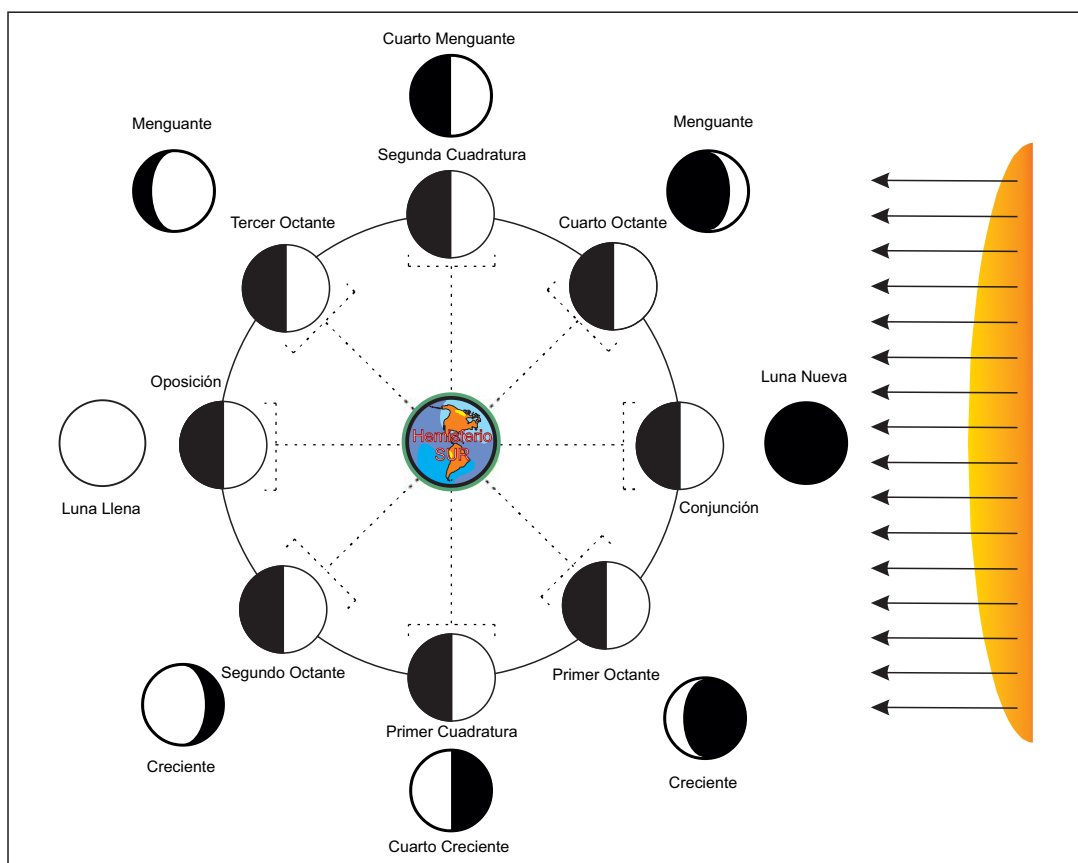

## 1.4 FASES LUNARES

Son los diferentes aspectos que presenta el Hemisferio Iluminado de la Luna al observador terrestre.

**Revolución Sidérea:** Lapso transcurrido entre dos posiciones consecutivas iguales de la Luna con respecto a una estrella. (Coincide con el período orbital de la Luna y una rotación completa de la misma) **Duración: 27 días 7 horas 43.7 minutos**

**Revolución Sinódica:** Lapso transcurrido entre dos posiciones consecutivas iguales de la Luna con respecto al Sol. (coincide con la duración del ciclo de fases lunares)  
**Duración: 29 días 12 horas 44 minutos**

**Elongación Lunar:** Distancia angular entre las posiciones aparentes del Sol y la Luna. (Su valor es variable durante el transcurso del ciclo de fases lunares)

**Edad de la Luna:** Es la cantidad de días que transcurren entre la Luna Nueva y el momento en que observamos a la misma.

**Círculo de iluminación:** Es el círculo máximo de la esfera lunar perpendicular a la dirección de los rayos solares, que separa el hemisferio iluminado del oscuro.

**Círculo de contorno aparente:** Es el círculo máximo de esfera lunar perpendicular a la visual del observador y separa el hemisferio visible del no visible. (Su posición varía según el valor de la elongación lunar)