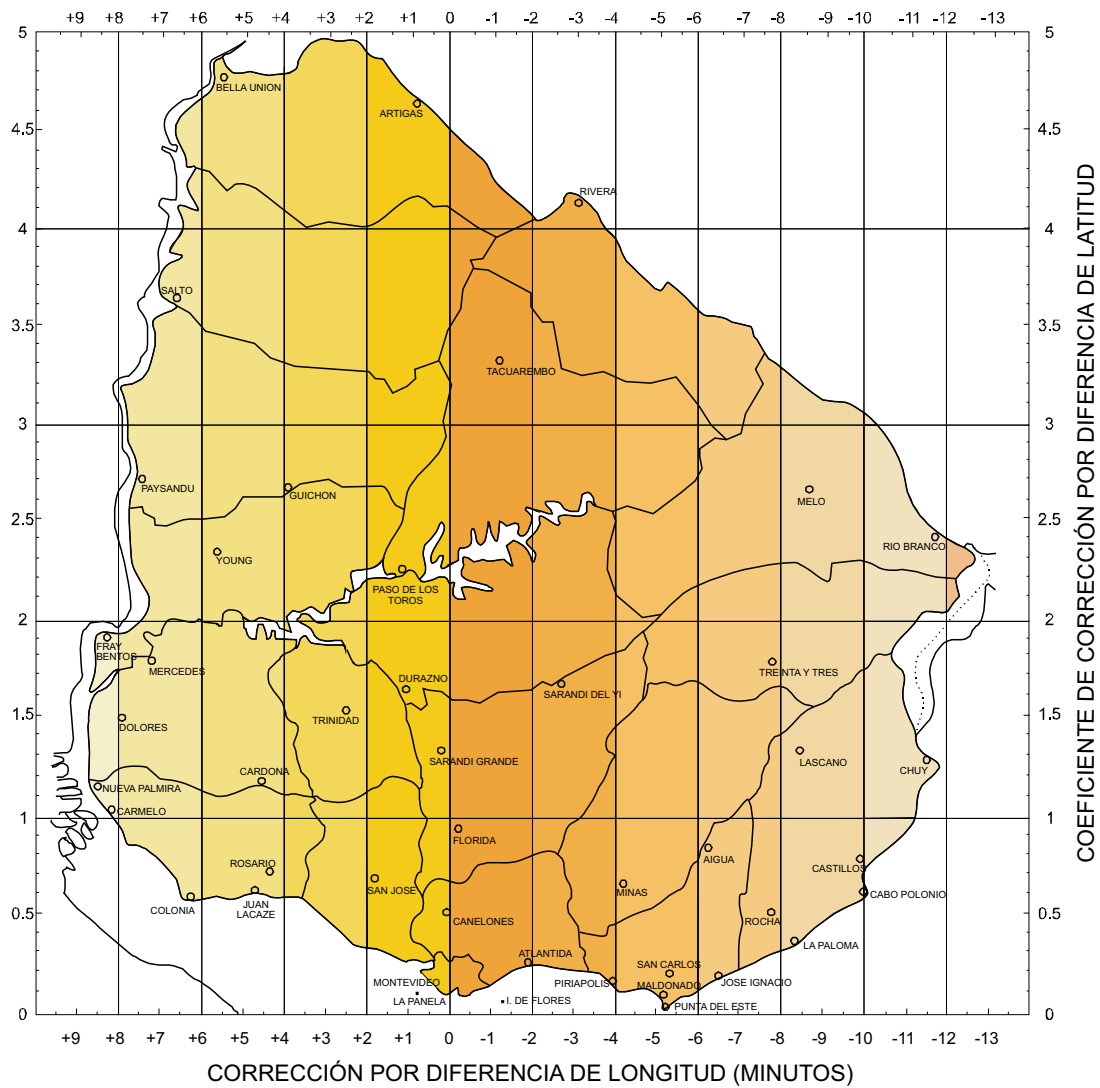

3.5 TABLA DE CORRECCIONES POR DIFERENCIA DE LATITUD Y LONGITUD

LOCALIDAD	COEFICIENTE DE CORRECCIÓN POR DIFERENCIA DE LATITUD (')	COEFICIENTE DE CORRECCIÓN POR DIFERENCIA DE LONGITUD (')
ARTIGAS	4.6	+ 1
ATLÁNTIDA	0.2	- 2
BELLA UNIÓN	4.8	+ 5
CABO POLONIO	0.6	- 10
CANELONES	0.5	0*
CARMELO	1.0	+ 8
COLONIA	0.6	+ 6
CHUY	1.3	- 11
DOLORES	1.5	+ 8
DURAZNO	1.6	+ 1
FLORIDA	0.9	0*
FRAY BENTOS	1.9	+ 8
ISLA DE FLORES	0.0*	- 1
ISLA DE LOBOS	0.0*	- 5
JOSÉ IGNACIO	0.2	- 6
JUAN LACAZE (Pto. Sauce)	0.6	+ 5
LA PALOMA (Cabo Santa María)	0.3	- 8
LASCANO	1.3	- 8
MELO	2.6	- 8
MERCEDES	1.7	+ 7
MINAS	0.6	- 4
NUEVA PALMIRA	1.1	+ 9
PASO DE LOS TOROS	2.2	+ 1
PAYSANDÚ	2.7	+ 7
PIRIÁPOLIS	0.1*	- 4
PUNTA DEL ESTE	0.0*	- 5
RÍO BRANCO	2.4	- 12
RIVERA	4.1	- 3
ROCHA	0.5	- 8
ROSARIO	0.7	+ 4
SALTO	3.6	+ 7
SAN JOSÉ	0.7	+ 2
SARANDÍ DEL YI	1.7	- 3
TACUAREMBÓ	3.3	- 1
TREINTA Y TRES	1.8	- 8
TRINIDAD	1.5	+ 2
YOUNG	2.3	+ 6

* Los valores indicados con asterisco, son de carácter informativo y es innecesaria su aplicación.

3.6 GRÁFICO DE CORRECCIONES POR LATITUD Y LONGITUD