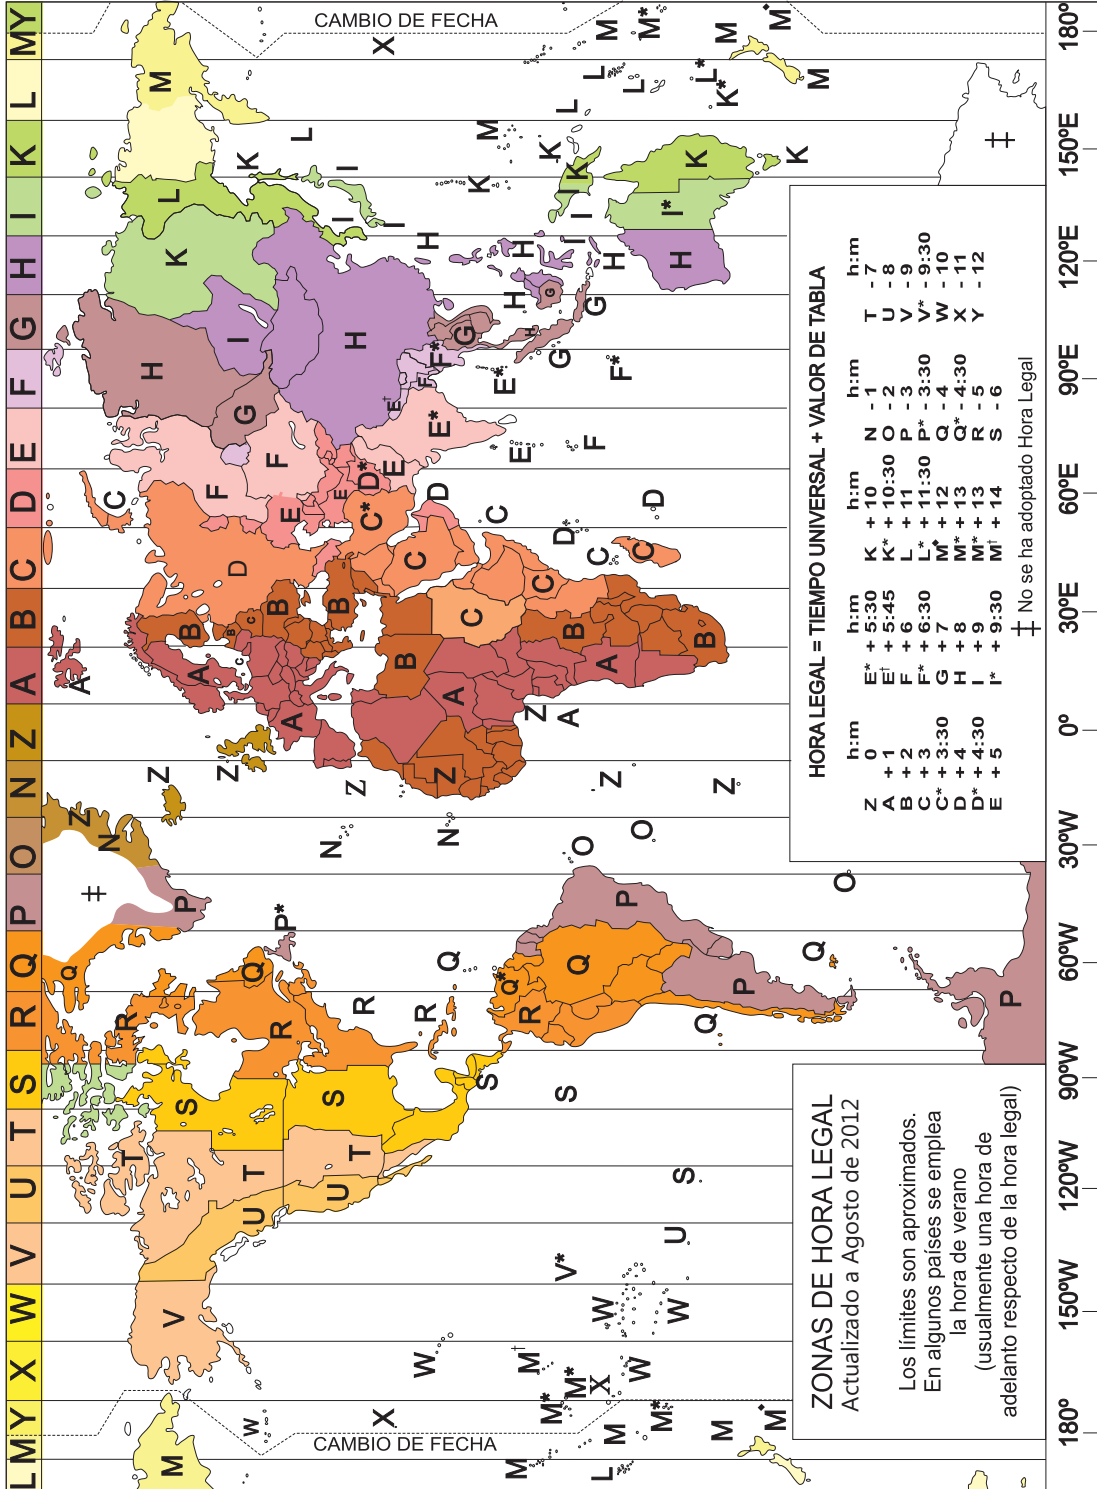

CAPÍTULO 6

CALENDARIO Y HORA LEGAL EN EL MUNDO Y OFICIAL DEL URUGUAY

6.1 CALENDARIO AÑO 2023

Días de la semana y días del año

Día	Enero		Febrero		Marzo		Día	Abril		Mayo		Junio		Día
1	Dom	1	Mie	32	Mie	60	1	91	Sab	Lun	121	Jue	152	1
2	Lun	2	Jue	33	Jue	61	2	92	Dom	Mar	122	Vie	153	2
3	Mar	3	Vie	34	Vie	62	3	93	Lun	Mie	123	Sab	154	3
4	Mie	4	Sab	35	Sab	63	4	94	Mar	Jue	124	Dom	155	4
5	Jue	5	Dom	36	Dom	64	5	95	Mie	Vie	125	Lun	156	5
6	Vie	6	Lun	37	Lun	65	6	96	Jue	Sab	126	Mar	157	6
7	Sab	7	Mar	38	Mar	66	7	97	Vie	Dom	127	Mie	158	7
8	Dom	8	Mie	39	Mie	67	8	98	Sab	Lun	128	Jue	159	8
9	Lun	9	Jue	40	Jue	68	9	99	Dom	Mar	129	Vie	160	9
10	Mar	10	Vie	41	Vie	69	10	100	Lun	Mie	130	Sab	161	10
11	Mie	11	Sab	42	Sab	70	11	101	Mar	Jue	131	Dom	162	11
12	Jue	12	Dom	43	Dom	71	12	102	Mie	Vie	132	Lun	163	12
13	Vie	13	Lun	44	Lun	72	13	103	Jue	Sab	133	Mar	164	13
14	Sab	14	Mar	45	Mar	73	14	104	Vie	Dom	134	Mie	165	14
15	Dom	15	Mie	46	Mie	74	15	105	Sab	Lun	135	Jue	166	15
16	Lun	16	Jue	47	Jue	75	16	106	Dom	Mar	136	Vie	167	16
17	Mar	17	Vie	48	Vie	76	17	107	Lun	Mie	137	Sab	168	17
18	Mie	18	Sab	49	Sab	77	18	108	Mar	Jue	138	Dom	169	18
19	Jue	19	Dom	50	Dom	78	19	109	Mie	Vie	139	Lun	170	19
20	Vie	20	Lun	51	Lun	79	20	110	Jue	Sab	140	Mar	171	20
21	Sab	21	Mar	52	Mar	80	21	111	Vie	Dom	141	Mie	172	21
22	Dom	22	Mie	53	Mie	81	22	112	Sab	Lun	142	Jue	173	22
23	Lun	23	Jue	54	Jue	82	23	113	Dom	Mar	143	Vie	174	23
24	Mar	24	Vie	55	Vie	83	24	114	Lun	Mie	144	Sab	175	24
25	Mie	25	Sab	56	Sab	84	25	115	Mar	Jue	145	Dom	176	25
26	Jue	26	Dom	57	Dom	85	26	116	Mie	Vie	146	Lun	177	26
27	Vie	27	Lun	58	Lun	86	27	117	Jue	Sab	147	Mar	178	27
28	Sab	28	Mar	59	Mar	87	28	118	Vie	Dom	148	Mie	179	28
29	Dom	29			Mie	88	29	119	Sab	Lun	149	Jue	180	29
30	Lun	30			Jue	89	30	120	Dom	Mar	150	Vie	181	30
31	Mar	31			Vie	90	31			Mie	151			31
Día	Julio		Agosto		Setiembre		Día	Octubre		Noviembre		Diciembre		Día
1	Sab	182	Mar	213	Vie	244	1	Dom	274	Mie	305	Vie	335	1
2	Dom	183	Mie	214	Sab	245	2	Lun	275	Jue	306	Sab	336	2
3	Lun	184	Jue	215	Dom	246	3	Mar	276	Vie	307	Dom	337	3
4	Mar	185	Vie	216	Lun	247	4	Mie	277	Sab	308	Lun	338	4
5	Mie	186	Sab	217	Mar	248	5	Jue	278	Dom	309	Mar	339	5
6	Jue	187	Dom	218	Mie	249	6	Vie	279	Lun	310	Mie	340	6
7	Vie	188	Lun	219	Jue	250	7	Sab	280	Mar	311	Jue	341	7
8	Sab	189	Mar	220	Vie	251	8	Dom	281	Mie	312	Vie	342	8
9	Dom	190	Mie	221	Sab	252	9	Lun	282	Jue	313	Sab	343	9
10	Lun	191	Jue	222	Dom	253	10	Mar	283	Vie	314	Dom	344	10
11	Mar	192	Vie	223	Lun	254	11	Mie	284	Sab	315	Lun	345	11
12	Mie	193	Sab	224	Mar	255	12	Jue	285	Dom	316	Mar	346	12
13	Jue	194	Dom	225	Mie	256	13	Vie	286	Lun	317	Mie	347	13
14	Vie	195	Lun	226	Jue	257	14	Sab	287	Mar	318	Jue	348	14
15	Sab	196	Mar	227	Vie	258	15	Dom	288	Mie	319	Vie	349	15
16	Dom	197	Mie	228	Sab	259	16	Lun	289	Jue	320	Sab	350	16
17	Lun	198	Jue	229	Dom	260	17	Mar	290	Vie	321	Dom	351	17
18	Mar	199	Vie	230	Lun	261	18	Mie	291	Sab	322	Lun	352	18
19	Mie	200	Sab	231	Mar	262	19	Jue	292	Dom	323	Mar	353	19
20	Jue	201	Dom	232	Mie	263	20	Vie	293	Lun	324	Mie	354	20
21	Vie	202	Lun	233	Jue	264	21	Sab	294	Mar	325	Jue	355	21
22	Sab	203	Mar	234	Vie	265	22	Dom	295	Mie	326	Vie	356	22
23	Dom	204	Mie	235	Sab	266	23	Lun	296	Jue	327	Sab	357	23
24	Lun	205	Jue	236	Dom	267	24	Mar	297	Vie	328	Dom	358	24
25	Mar	206	Vie	237	Lun	268	25	Mie	298	Sab	329	Lun	359	25
26	Mie	207	Sab	238	Mar	269	26	Jue	299	Dom	330	Mar	360	26
27	Jue	208	Dom	239	Mie	270	27	Vie	300	Lun	331	Mie	361	27
28	Vie	209	Lun	240	Jue	271	28	Sab	301	Mar	332	Jue	362	28
29	Sab	210	Mar	241	Vie	272	29	Dom	302	Mie	333	Vie	363	29
30	Dom	211	Mie	242	Sab	273	30	Lun	303	Jue	334	Sab	364	30
31	Lun	212	Jue	243			31	Mar	304			Dom	365	31

6.2 GRÁFICO DE LAS ZONAS DE HORA LEGAL